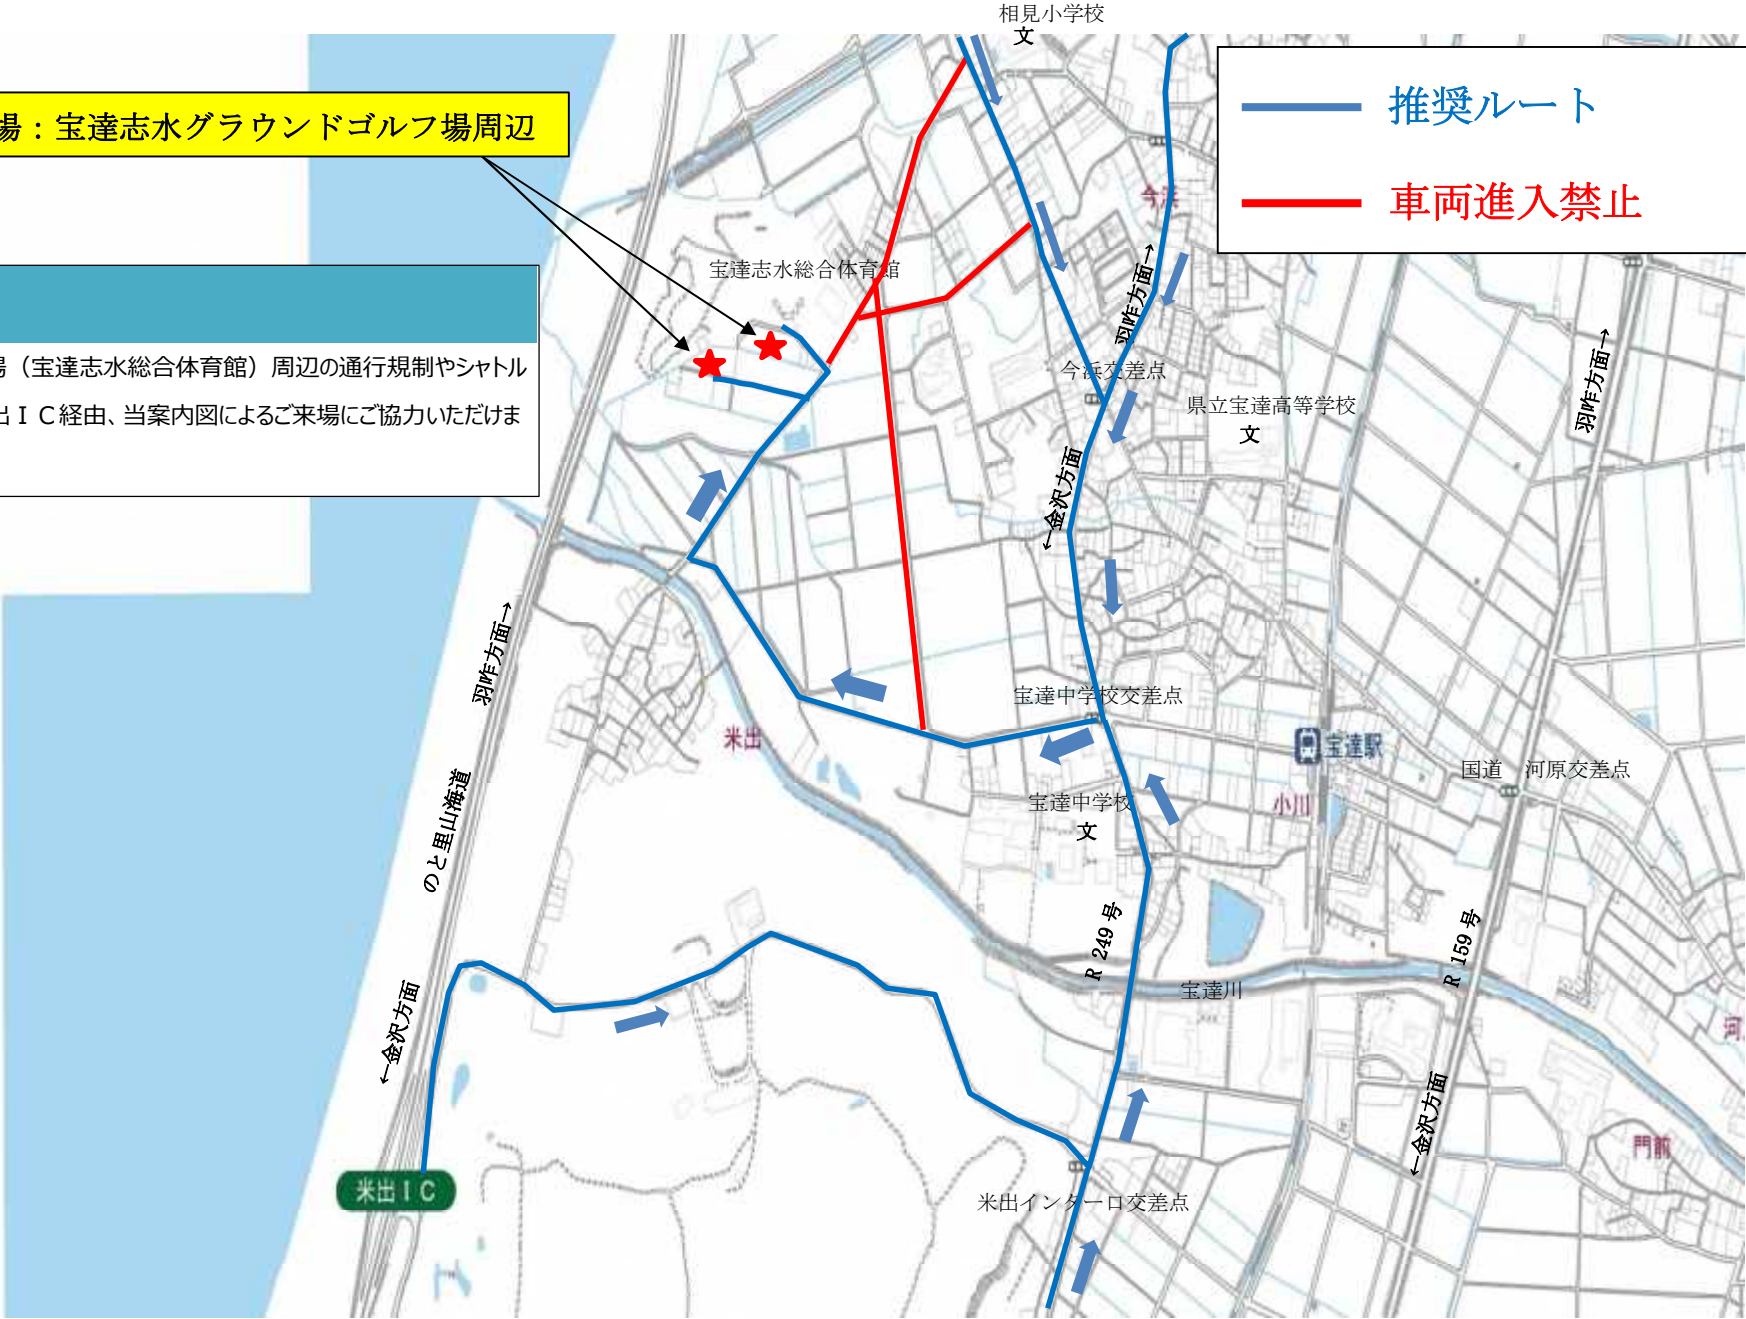

C駐車場：宝達志水グラウンドゴルフ場周辺

ご来場時のお願い

当日ご来場の際は、主会場（宝達志水総合体育館）周辺の通行規制やシャトルバス運行の都合により、米出 I C 経由、当案内図によるご来場にご協力いただけますよう、お願いいたします。

— 推奨ルート
— 車両進入禁止

D駐車場：多目的グラウンド

ご来場時のお願い

当日ご来場の際は、主会場（宝達志水総合体育館）周辺の通行規制やシャトルバス運行の都合により、米出 I C 経由、当案内図によるご来場にご協力いただけますよう、お願いいたします。

推奨ルート

車両進入禁止

ご来場時のお願い

当日ご来場の際は、主会場（宝達志水総合体育館）周辺の通行規制やシャトルバス運行の都合により、今浜 I C 経由、当案内図によるご来場にご協力いただけますよう、お願いいたします。

また、お帰りの際には、周辺の交通規制の都合により、当案内図の帰路ルートに従って、お帰りいただけますよう、ご協力お願いいたします。

- 往路ルート
- 車両進入禁止
- 帰路ルート

E 駐車場：主会場周辺