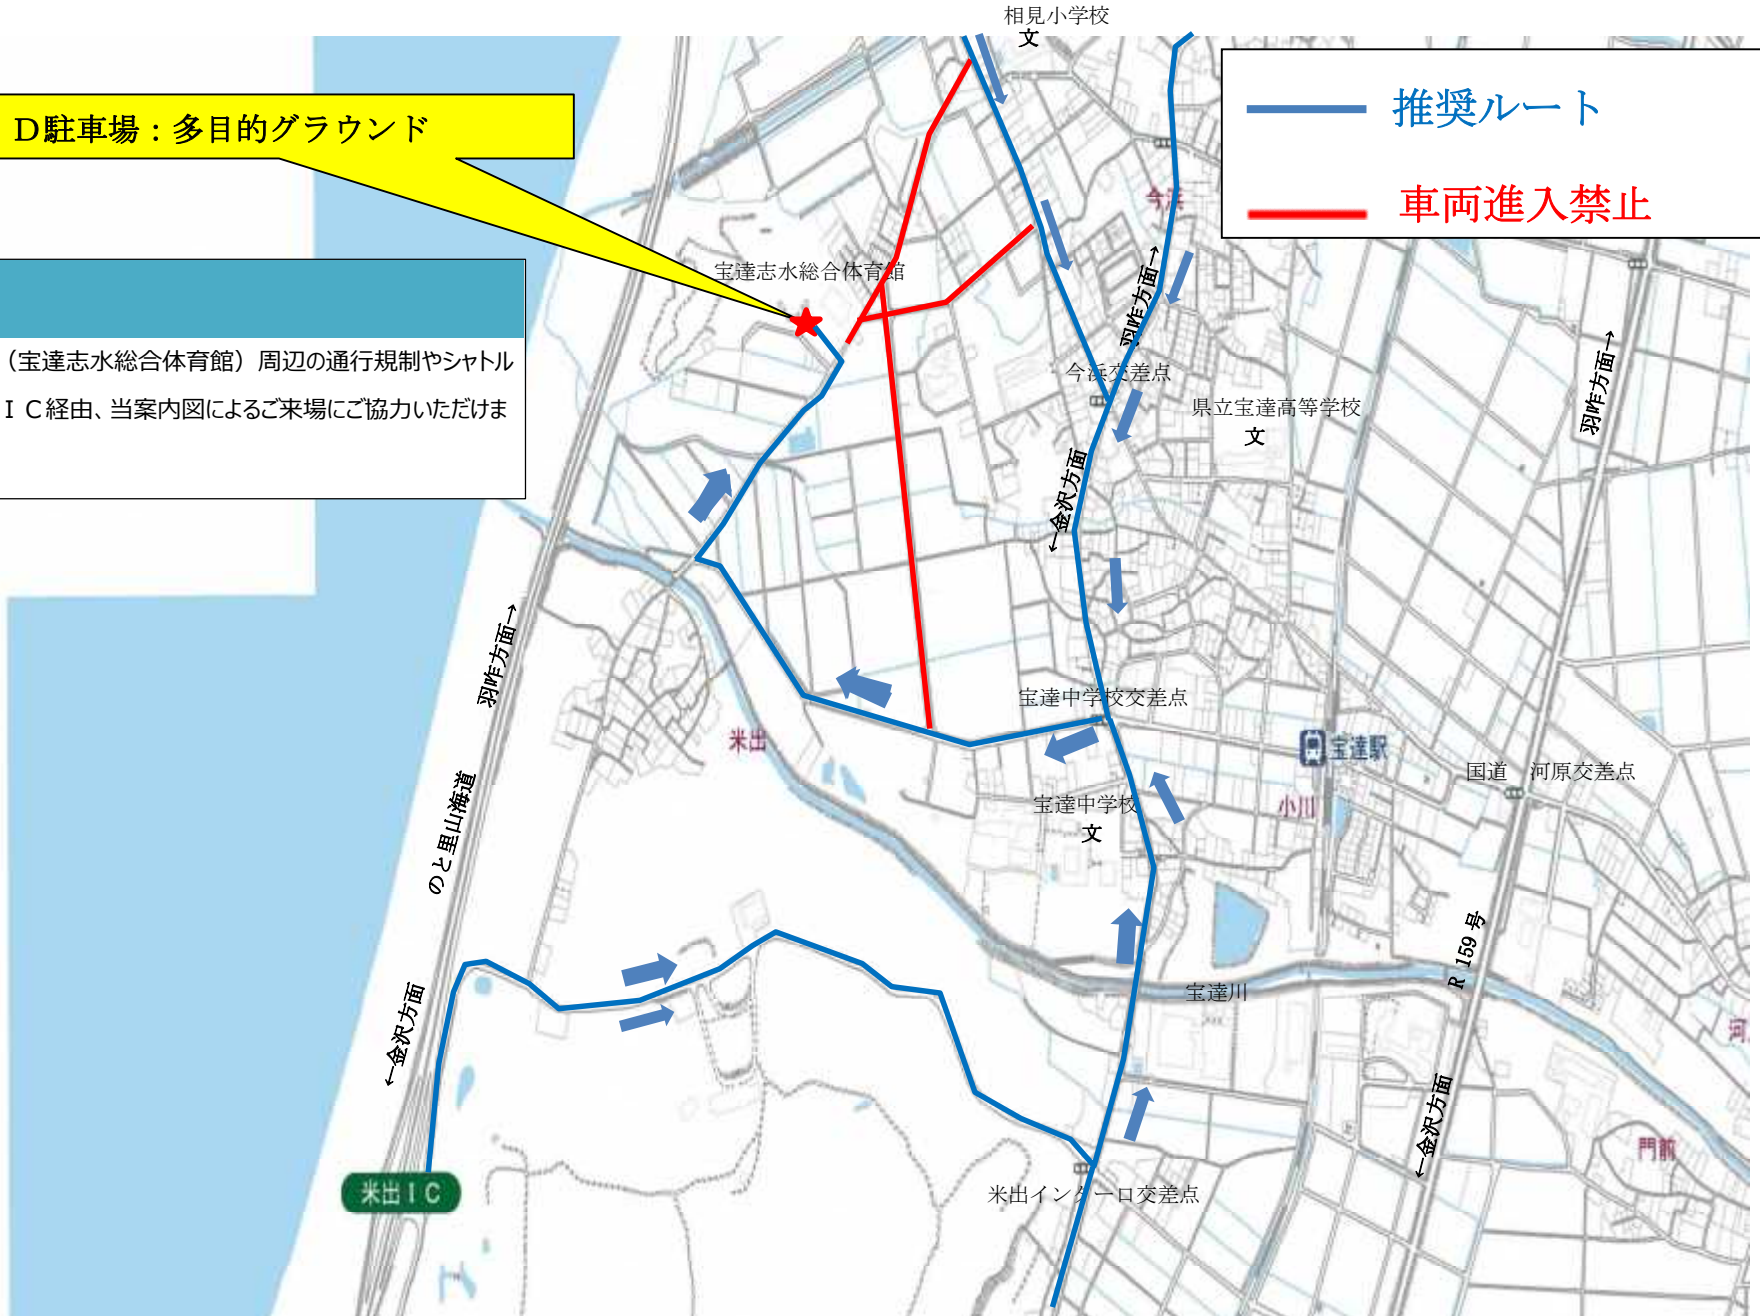

C駐車場：宝達志水グラウンドゴルフ場周辺

ご来場時のお願い

当日ご来場の際は、主会場（宝達志水総合体育館）周辺の通行規制やシャトルバス運行の都合により、米出 I C 経由、当案内図によるご来場にご協力いただけますよう、お願いいたします。

— 推奨ルート
— 車両進入禁止

D駐車場：多目的グラウンド

ご来場時のお願い

当日ご来場の際は、主会場（宝達志水総合体育館）周辺の通行規制やシャトルバス運行の都合により、米出 I C 経由、当案内図によるご来場にご協力いただけますよう、お願いいたします。

推奨ルート

車両進入禁止

ご来場時のお願い

当日ご来場の際は、主会場（宝達志水総合体育館）周辺の通行規制やシャトルバス運行の都合により、今浜 I C 経由、当案内図によるご来場にご協力いただけますよう、お願いいたします。

また、お帰りの際には、周辺の交通規制の都合により、当案内図の帰路ルートに従って、お帰りいただけますよう、ご協力お願いいたします。

- 往路ルート
- 車両進入禁止
- 帰路ルート

E 駐車場：主会場周辺